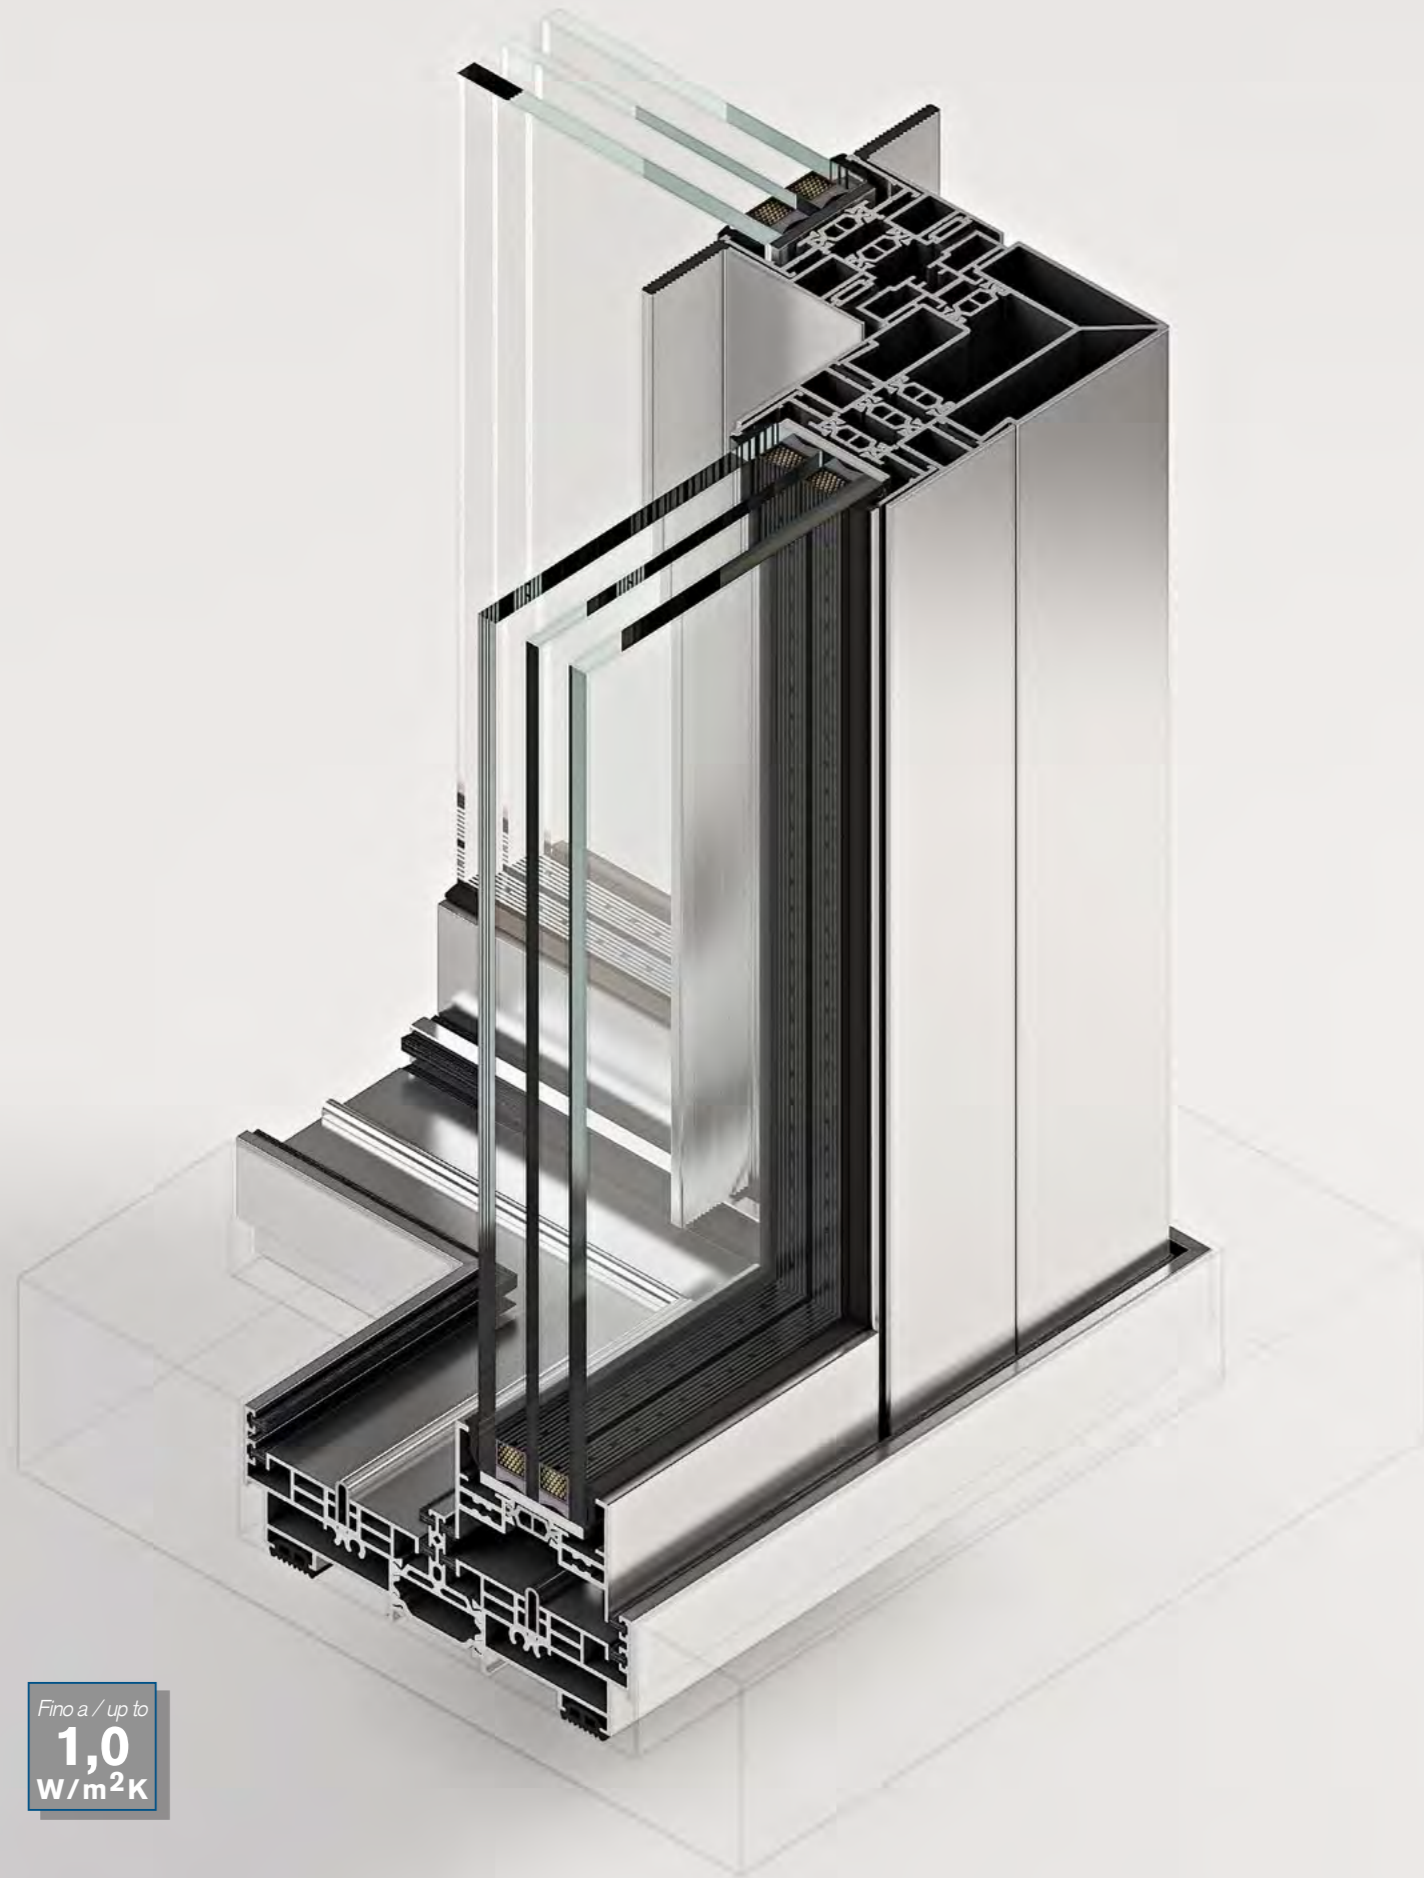

Fino a / up to
1,0
W/m²K