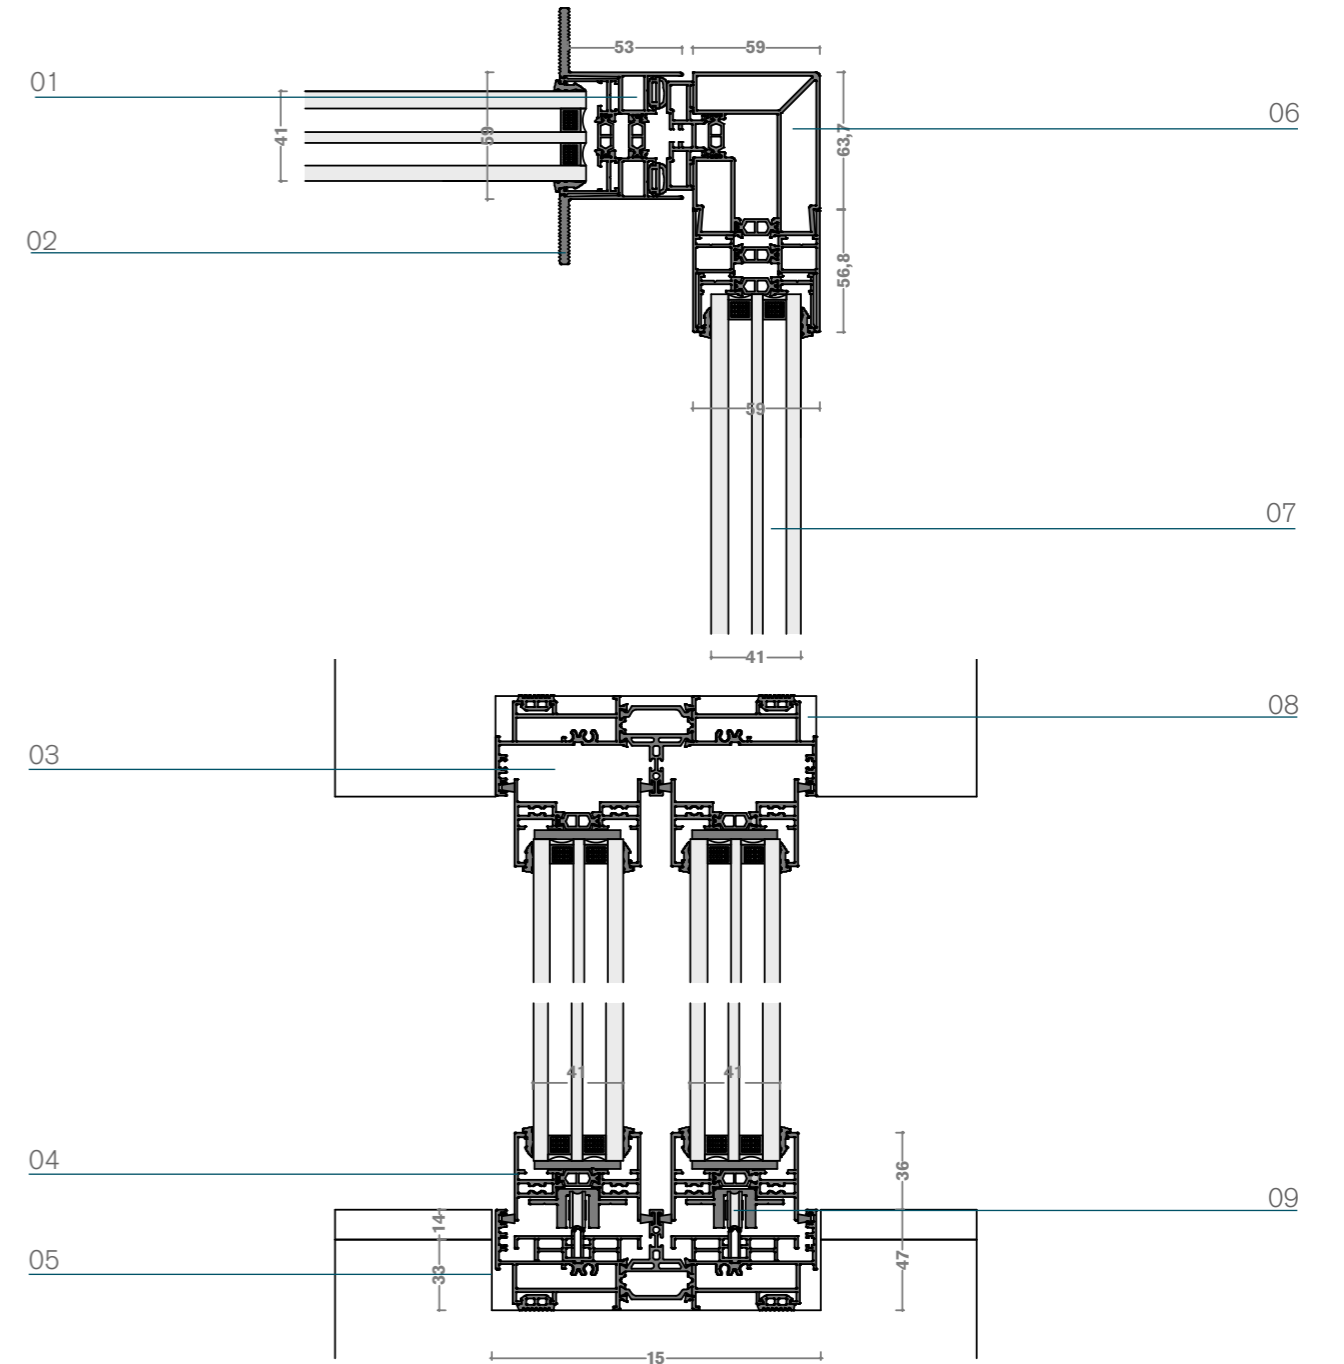

NODO ANGOLARE

Corner section

- 01 Anta
- 02 Profilo maniglia
- 03 Telaio superiore
- 04 Anta
- 05 Controtelaio
- 06 Montante angolare
- 07 Triplo vetro
- 08 Controtelaio
- 09 Carrelli di scorrimento

- 01 Wing
- 02 Handle profile
- 03 Upper frame
- 04 Wing
- 05 Subframe
- 06 Angular mullion
- 07 Triple glass
- 08 Subframe
- 09 Sliding carriages