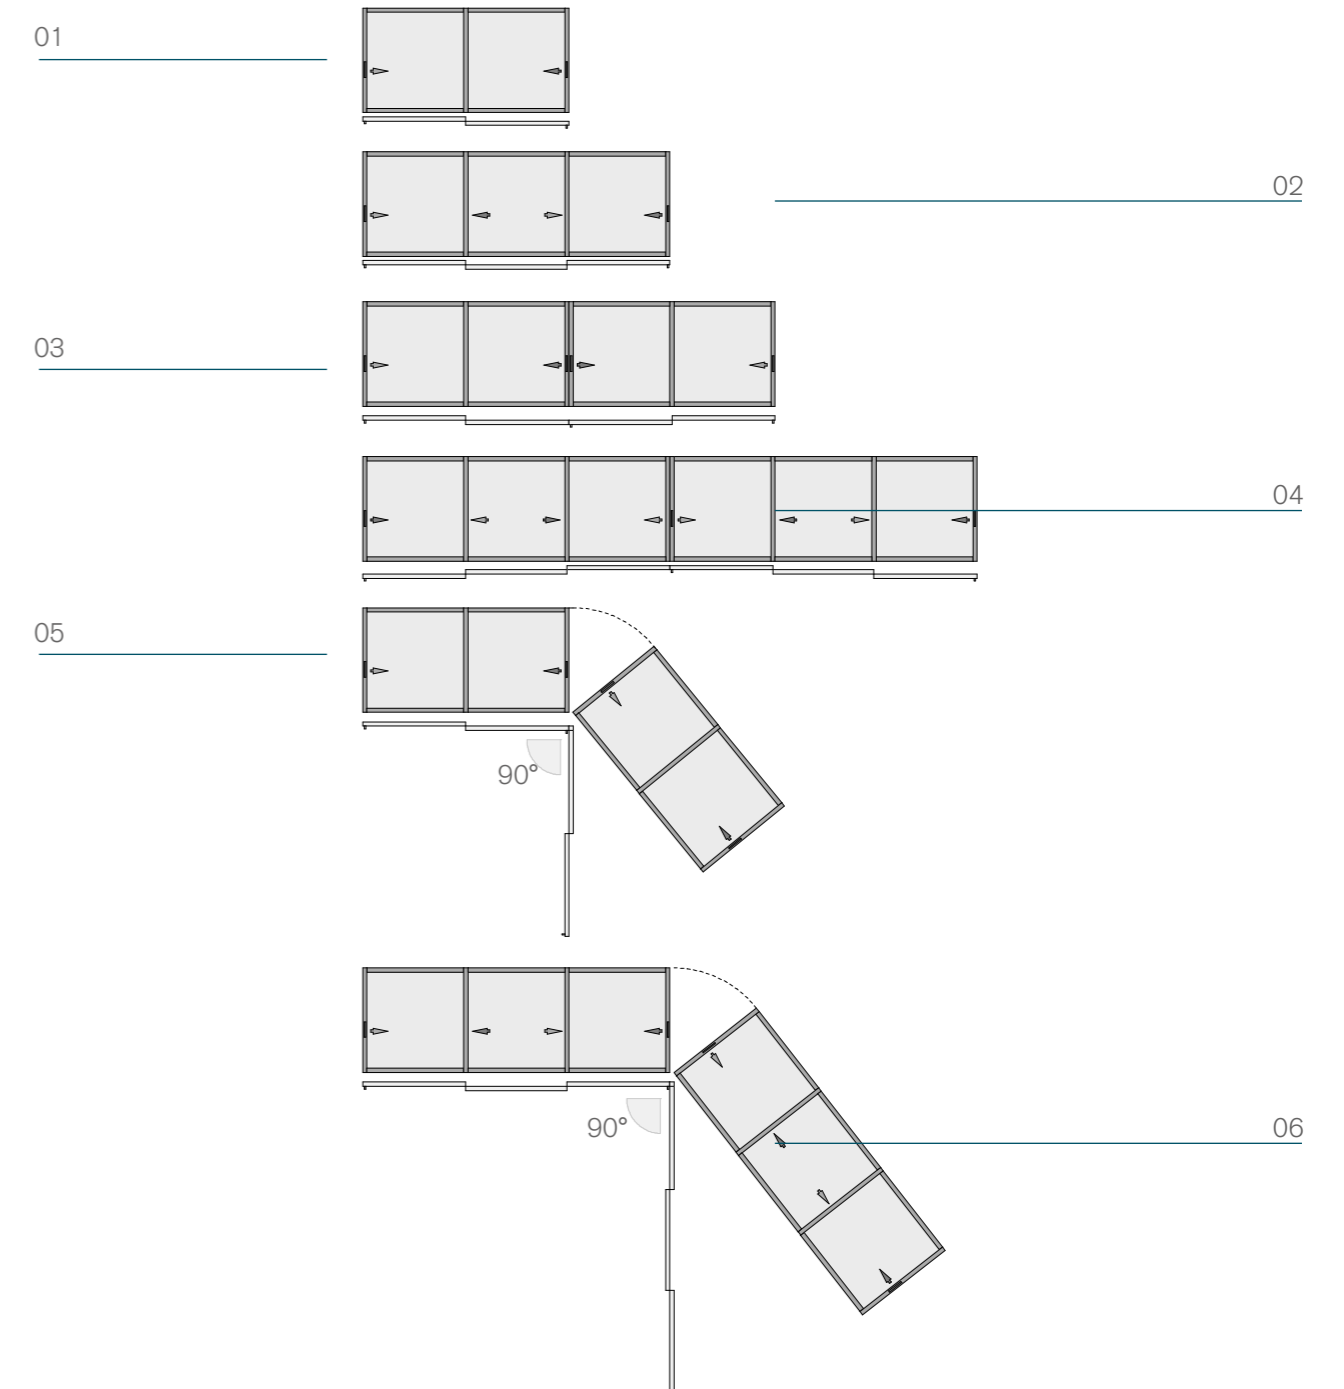

Watertightness
7A

dim. 4100 x 3900 mm

RESISTENZA AL CARICO DEL VENTO

Wind load resistance
C1

dim. 4100 x 3900 mm

ISOLAMENTO ACUSTICO

Soundproofing
fino a 40 dB

TIPOLOGIE

Tipology

01 Finestra/Porta finestra scorrevole a 2 ante
02 Finestra/Porta finestra scorrevole a 3 ante
03 Finestra/Porta finestra scorrevole a 4 ante
04 Finestra/Porta finestra scorrevole a 6 ante
05 Finestra/Porta finestra scorrevole a 4 ante con angolo a 90 gradi
06 Finestra/Porta finestra scorrevole a 6 ante con angolo a 90 gradi