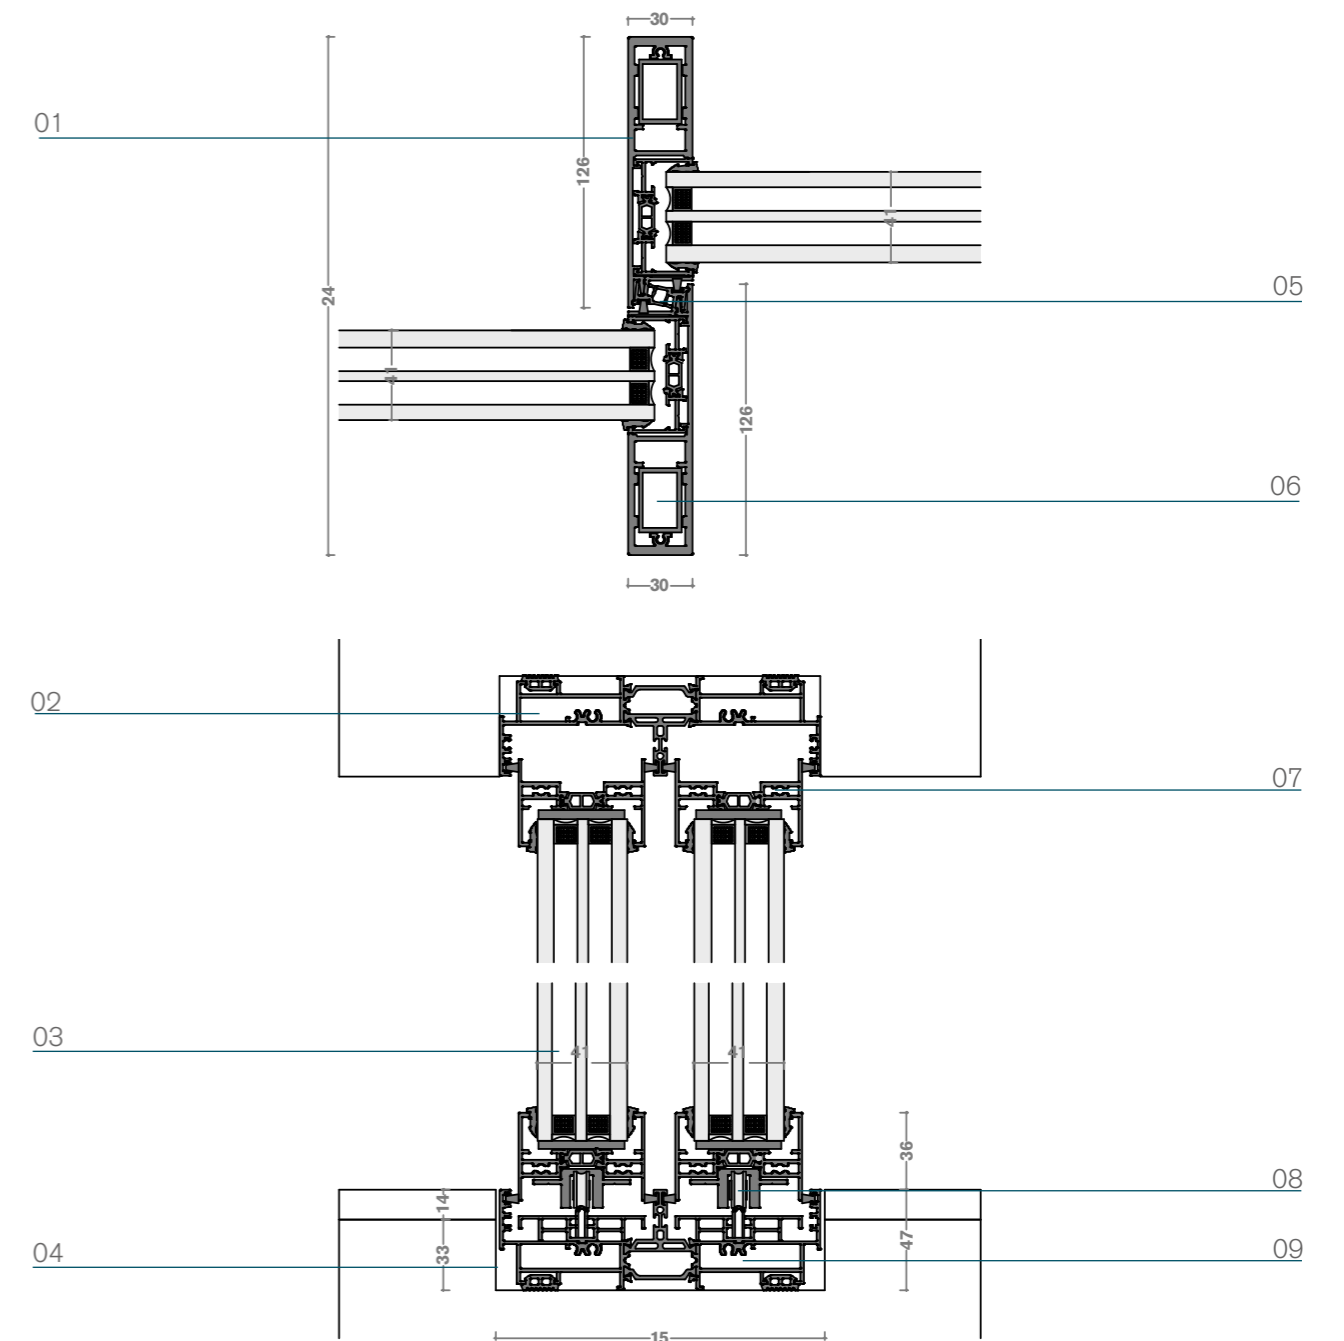

Fino a / up to
1,0
W/m²K

NODO INFERIORE

Lower section

01 Controtaleio
02 Telaio laterale
03 Triplo vetro
04 Telaio inferiore
05 Anta
06 Profilo maniglia
07 Telaio superiore
08 Carrelli scorrevoli

01 Subframe
02 Lateral frame
03 Triple glass
04 Lower frame
05 Wing
06 Handle profile
07 Upper frame
08 Sliding carriages

Fino a / up to
1,0
W/m²K

NODO CENTRALE

Central section

01 Montante centrale rinforzato
02 Telaio superiore
03 Triplo vetro
04 Controtelaio
05 Labirinto termico
06 Rinforzo in acciaio inox
07 Anta
08 Carrelli di scorrimento
09 Telaio inferiore