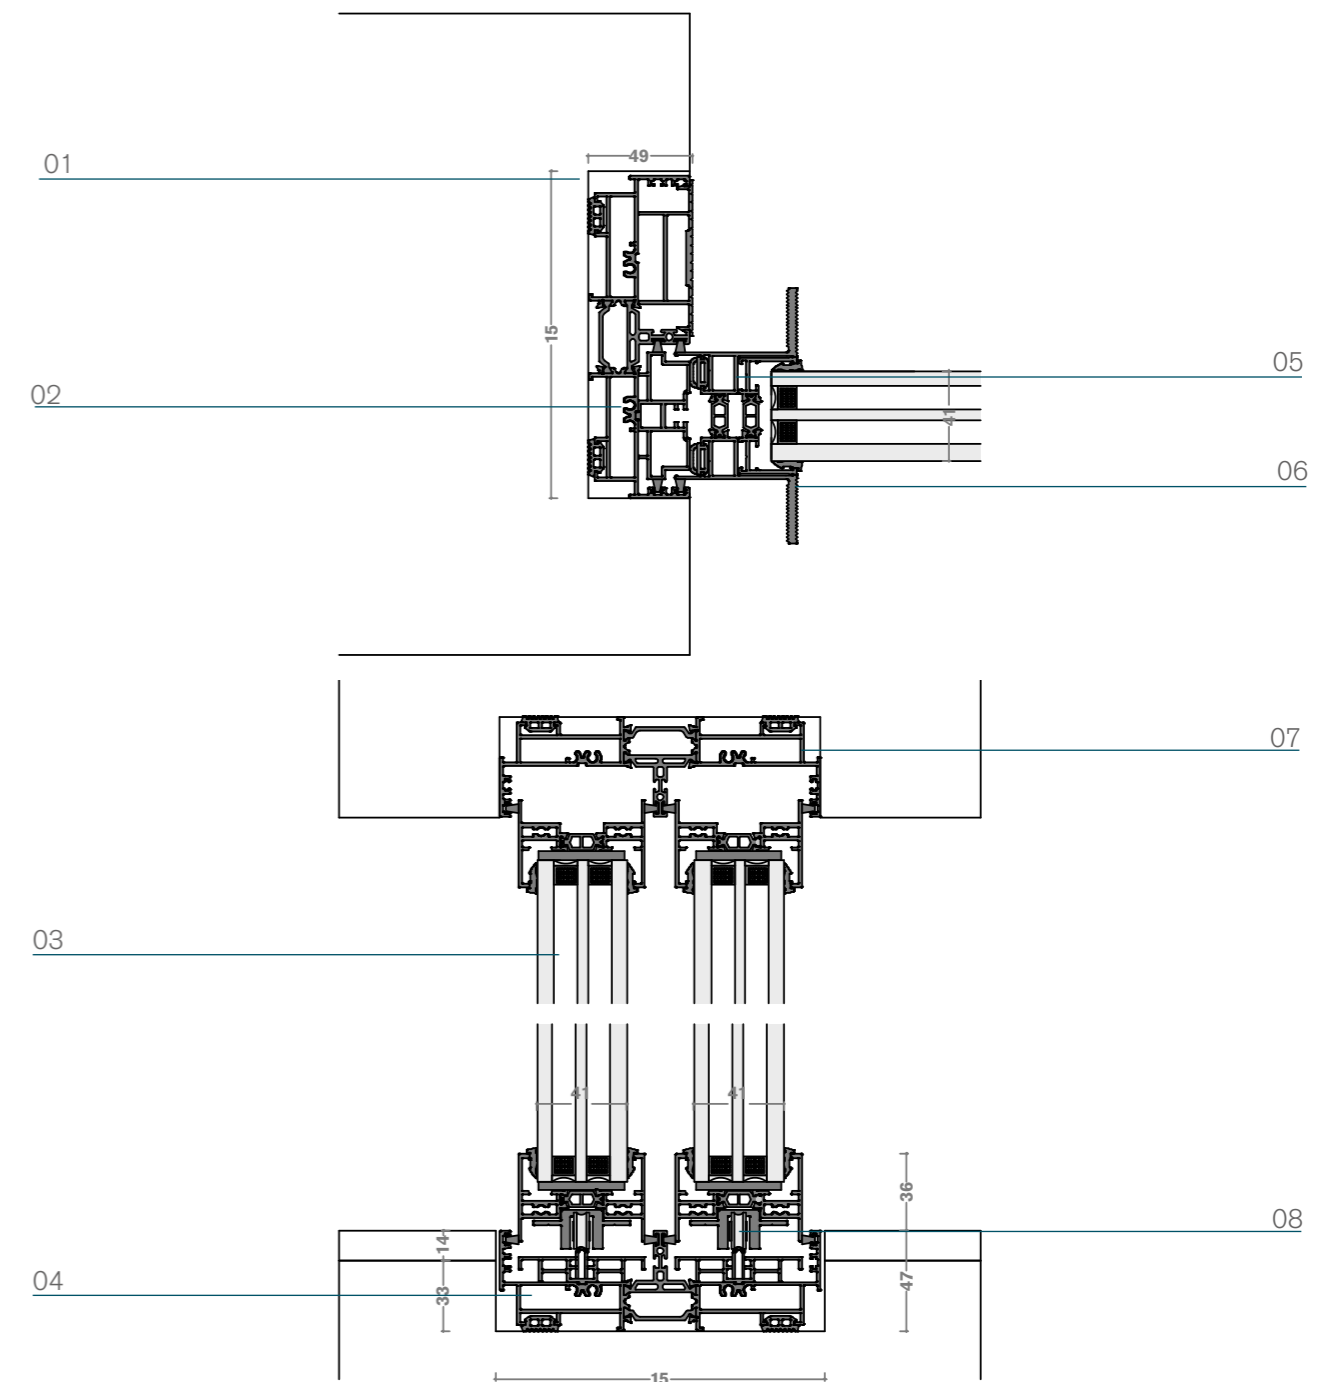

NODO INFERIORE

Lower section

01 Controtaleio
02 Telaio laterale
03 Triplo vetro
04 Telaio inferiore
05 Anta
06 Profilo maniglia
07 Telaio superiore
08 Carrelli scorrevoli

01 Subframe
02 Lateral frame
03 Triple glass
04 Lower frame
05 Wing
06 Handle profile
07 Upper frame
08 Sliding carriages